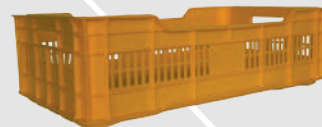

Cesta para bebidas

Medidas: 33x33x28 cm

Disponible: Semi-calada
Colores de línea: Rojo, Azul o Verde.

Caja Distribuidora

Medidas: 43x69x32 cm

Disponible: Sólida
Colores de línea: Rojo, Azul o Verde.

Cesta Plegable

Medidas: 40x60x22 cm

Disponible: Sólida
Color único

Jaula Pollera

Medidas: 57x97x28 cm

Disponible: Calada
Color único

Cesta WM

Medidas: 32X49X27 cm

*Disponible: Calada y Semi-calada
Colores de línea: Rojo, Azul o Verde.*

Cesta Select

Medidas: 38X55X32 cm

*Disponible: Calada y Semi-calada
Colores de línea: Rojo, Azul o Verde.*

Cesta Lac

Medidas: 43X72X21 cm

*Disponible: Calada y Semi-calada
Colores de línea: Rojo, Azul o Verde.*