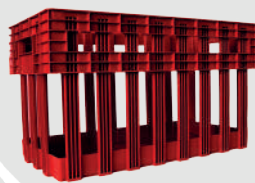

Cesta Select

Medidas: 38X55X32 cm

*Disponible: Calada y Semi-calada
Colores de línea: Rojo, Azul o Verde.*

Cesta Lac

Medidas: 43X72X21 cm

*Disponible: Calada y Semi-calada
Colores de línea: Rojo, Azul o Verde.*

Cesta FT

Medidas: 35x53x32 cm

*Disponible: Calada
Colores de línea: Rojo, Azul o Verde.*

Cesta HV

Medidas: 36x67x38 cm

*Disponible: Calada
Colores de línea: Rojo, Azul o Verde.*

Cesta One Way

Medidas: 30x50x16.5 cm