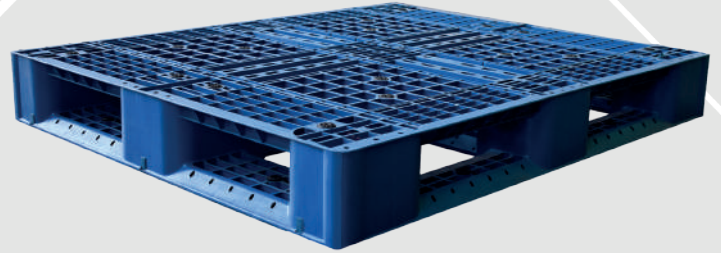

Portafolio Logística

Sostenibilidad en cada paso: Discovery,
tu socio desde la producción hasta la venta